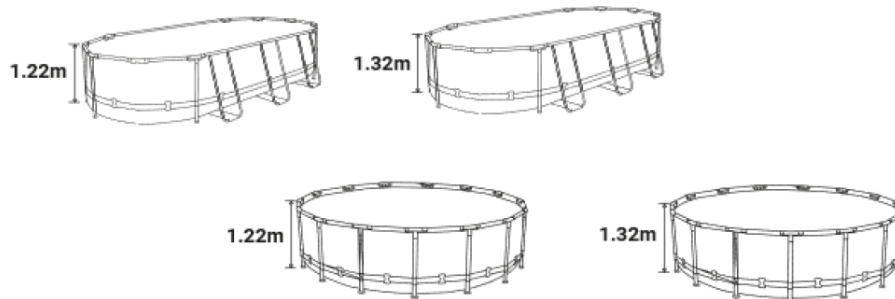

Si vous avez acheté une piscine INTEX Metal Frame, Prism Frame et Ultra XTR d'une hauteur **minimale de 1,22 mètre** avant **octobre 2025**, demandez un kit complémentaire et gratuit permettant de modifier la sangle de compression, via notre site web et le formulaire prévu à cet effet.