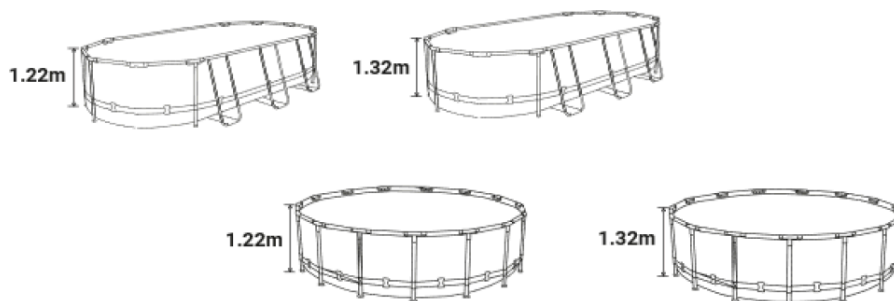

### Ajoutez une couche supplémentaire de protection à votre piscine Bestway

Chez Bestway, nous travaillons constamment à l'amélioration de la sécurité de nos produits.

Si vous avez acheté une piscine Bestway **ronde ou ovale** d'une **hauteur supérieure à 1,22 mètre** avant **octobre 2025**, avec **des sangles de compression situées à l'extérieur des pieds verticaux**, demandez un kit complémentaire et gratuit permettant de modifier la sangle de compression, via notre site web et le formulaire prévu à cet effet.